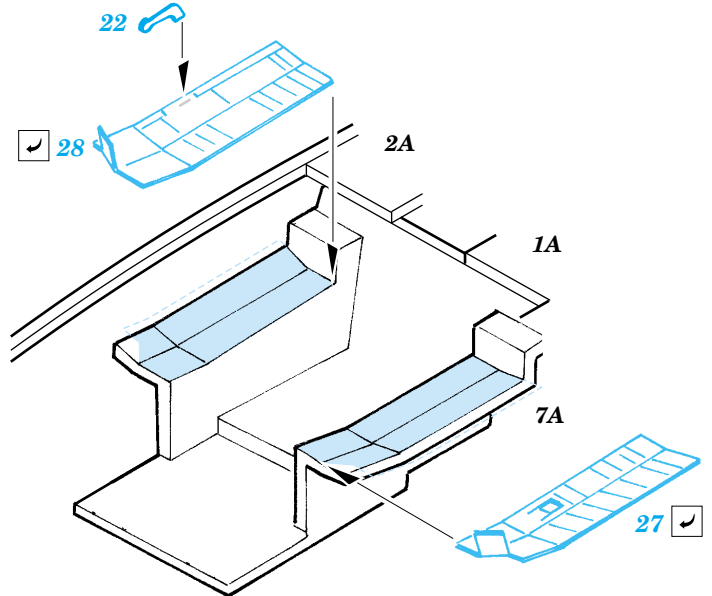

A-10 Thunderbolt II interior

FE377

1/48 scale detail set for Italeri kit • sada detailů pro model Italeri 1/48

Film

-  SYMMETRICAL ASSEMBLY
SYMETRICKÁ MONTÁŽ
-  REMOVE
ODSTRANIT
-  BEND
OHNOUT
-  REPLACE
NAHRADIT
-  GRIND
OBROUSIT
-  OPTION
VOLBA

 ORIGINAL KIT PARTS
PŮVODNÍ DÍLY STAVEBNICE

 PHOTO-ETCHED PARTS
LEPTANÉ DÍLY

 PARTS TO BE REMOVED
DÍLY K ODSTRANĚNÍ

 FILL
TMELIT

REFERENCES:
 Squadron/Signal Publ.: Walk Around # 5517 - A-10 Warthog
 Verlinden Publ.: Lock On # 7 - A-10 Thunderbolt
 Detail & Scale # 19 - A-10 Warthog
 Aeroguide # 23 - Thunderbolt II