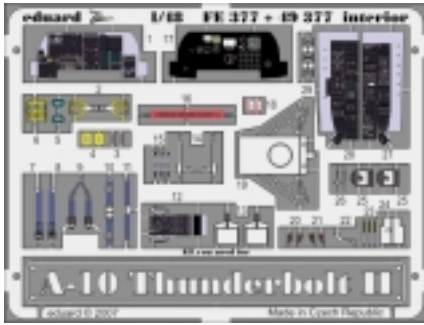

A-10 Thunderbolt II interior

FE377

1/48 scale detail set for Italeri kit • sada detailů pro model Italeri 1/48

Film

-  SYMMETRICAL ASSEMBLY
SYMETRICKÁ MONTÁŽ
-  REMOVE
ODSTRANIT
-  BEND
OHNOUT
-  REPLACE
NAHRADIT
-  GRIND
OBROUSIT
-  OPTION
VOLBA

 ORIGINAL KIT PARTS
PŮVODNÍ DÍLY STAVEBNICE

 PHOTO-ETCHED PARTS
LEPTANÉ DÍLY

 PARTS TO BE REMOVED
DÍLY K ODSTRANĚNÍ

 FILL
TMELIT

REFERENCES:
 Squadron/Signal Publ.: Walk Around # 5517 - A-10 Warthog
 Verlinden Publ.: Lock On # 7 - A-10 Thunderbolt
 Detail & Scale # 19 - A-10 Warthog
 Aeroguide # 23 - Thunderbolt II