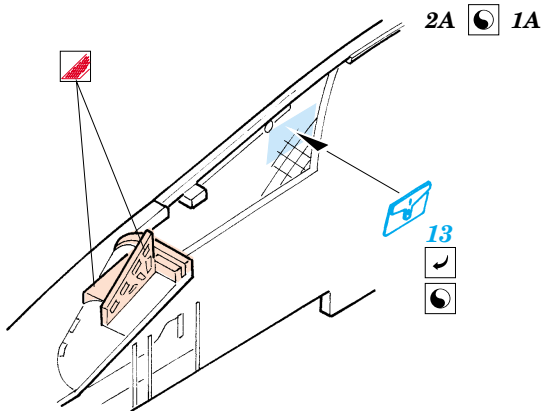

A-10 Thunderbolt II interior

FE377

1/48 scale detail set for Italeri kit • sada detailů pro model Italeri 1/48

Film

-  SYMMETRICAL ASSEMBLY
SYMETRICKÁ MONTÁŽ
-  REMOVE
ODSTRANIT
-  BEND
OHNOUT
-  REPLACE
NAHRADIT
-  GRIND
OBROUSIT
-  OPTION
VOLBA

 ORIGINAL KIT PARTS
PŮVODNÍ DÍLY STAVEBNICE

 PHOTO-ETCHED PARTS
LEPTANÉ DÍLY

 PARTS TO BE REMOVED
DÍLY K ODSTRANĚNÍ

 FILL
TMELIT

REFERENCES:
 Squadron/Signal Publ.: Walk Around # 5517 - A-10 Warthog
 Verlinden Publ.: Lock On # 7 - A-10 Thunderbolt
 Detail & Scale # 19 - A-10 Warthog
 Aeroguide # 23 - Thunderbolt II