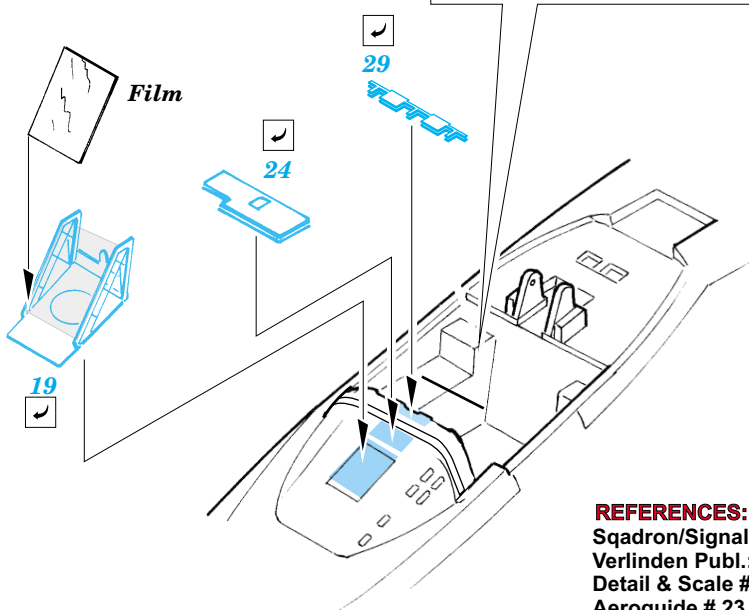

A-10 Thunderbolt II interior

FE377

1/48 scale detail set for Italeri kit • sada detailů pro model Italeri 1/48

Film

-  SYMMETRICAL ASSEMBLY
SYMETRICKÁ MONTÁŽ
-  REMOVE
ODSTRANIT
-  BEND
OHNOUT
-  REPLACE
NAHRADIT
-  GRIND
OBROUSIT
-  OPTION
VOLBA

 ORIGINAL KIT PARTS
PŮVODNÍ DÍLY STAVEBNICE

 PHOTO-ETCHED PARTS
LEPTANÉ DÍLY

 PARTS TO BE REMOVED
DÍLY K ODSTRANĚNÍ

 FILL
TMELIT

REFERENCES:
 Squadron/Signal Publ.: Walk Around # 5517 - A-10 Warthog
 Verlinden Publ.: Lock On # 7 - A-10 Thunderbolt
 Detail & Scale # 19 - A-10 Warthog
 Aeroguide # 23 - Thunderbolt II