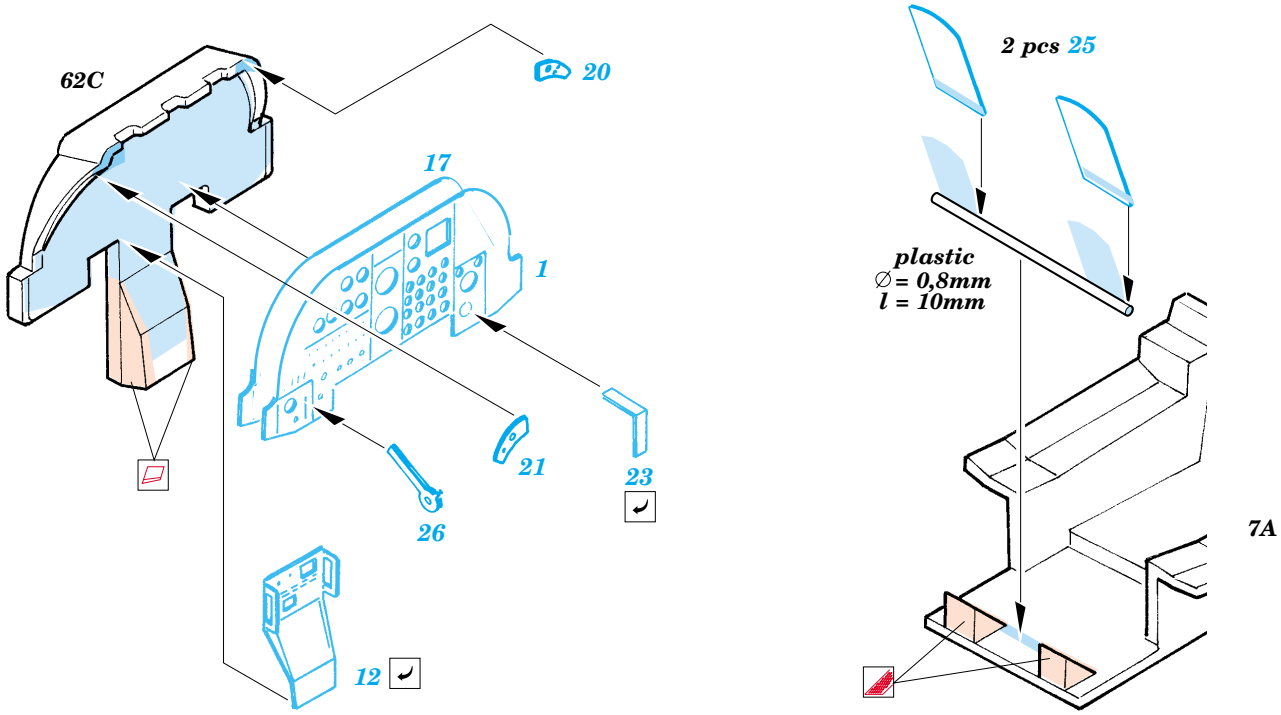

A-10 Thunderbolt II interior

FE377

1/48 scale detail set for Italeri kit • sada detailů pro model Italeri 1/48

Film

-  SYMMETRICAL ASSEMBLY
SYMETRICKÁ MONTÁŽ
-  REMOVE
ODSTRANIT
-  BEND
OHNOUT
-  REPLACE
NAHRADIT
-  GRIND
OBROUSIT
-  OPTION
VOLBA

 ORIGINAL KIT PARTS
PŮVODNÍ DÍLY STAVEBNICE

 PHOTO-ETCHED PARTS
LEPTANÉ DÍLY

 PARTS TO BE REMOVED
DÍLY K ODSTRANĚNÍ

 FILL
TMELIT

REFERENCES:
 Squadron/Signal Publ.: Walk Around # 5517 - A-10 Warthog
 Verlinden Publ.: Lock On # 7 - A-10 Thunderbolt
 Detail & Scale # 19 - A-10 Warthog
 Aeroguide # 23 - Thunderbolt II