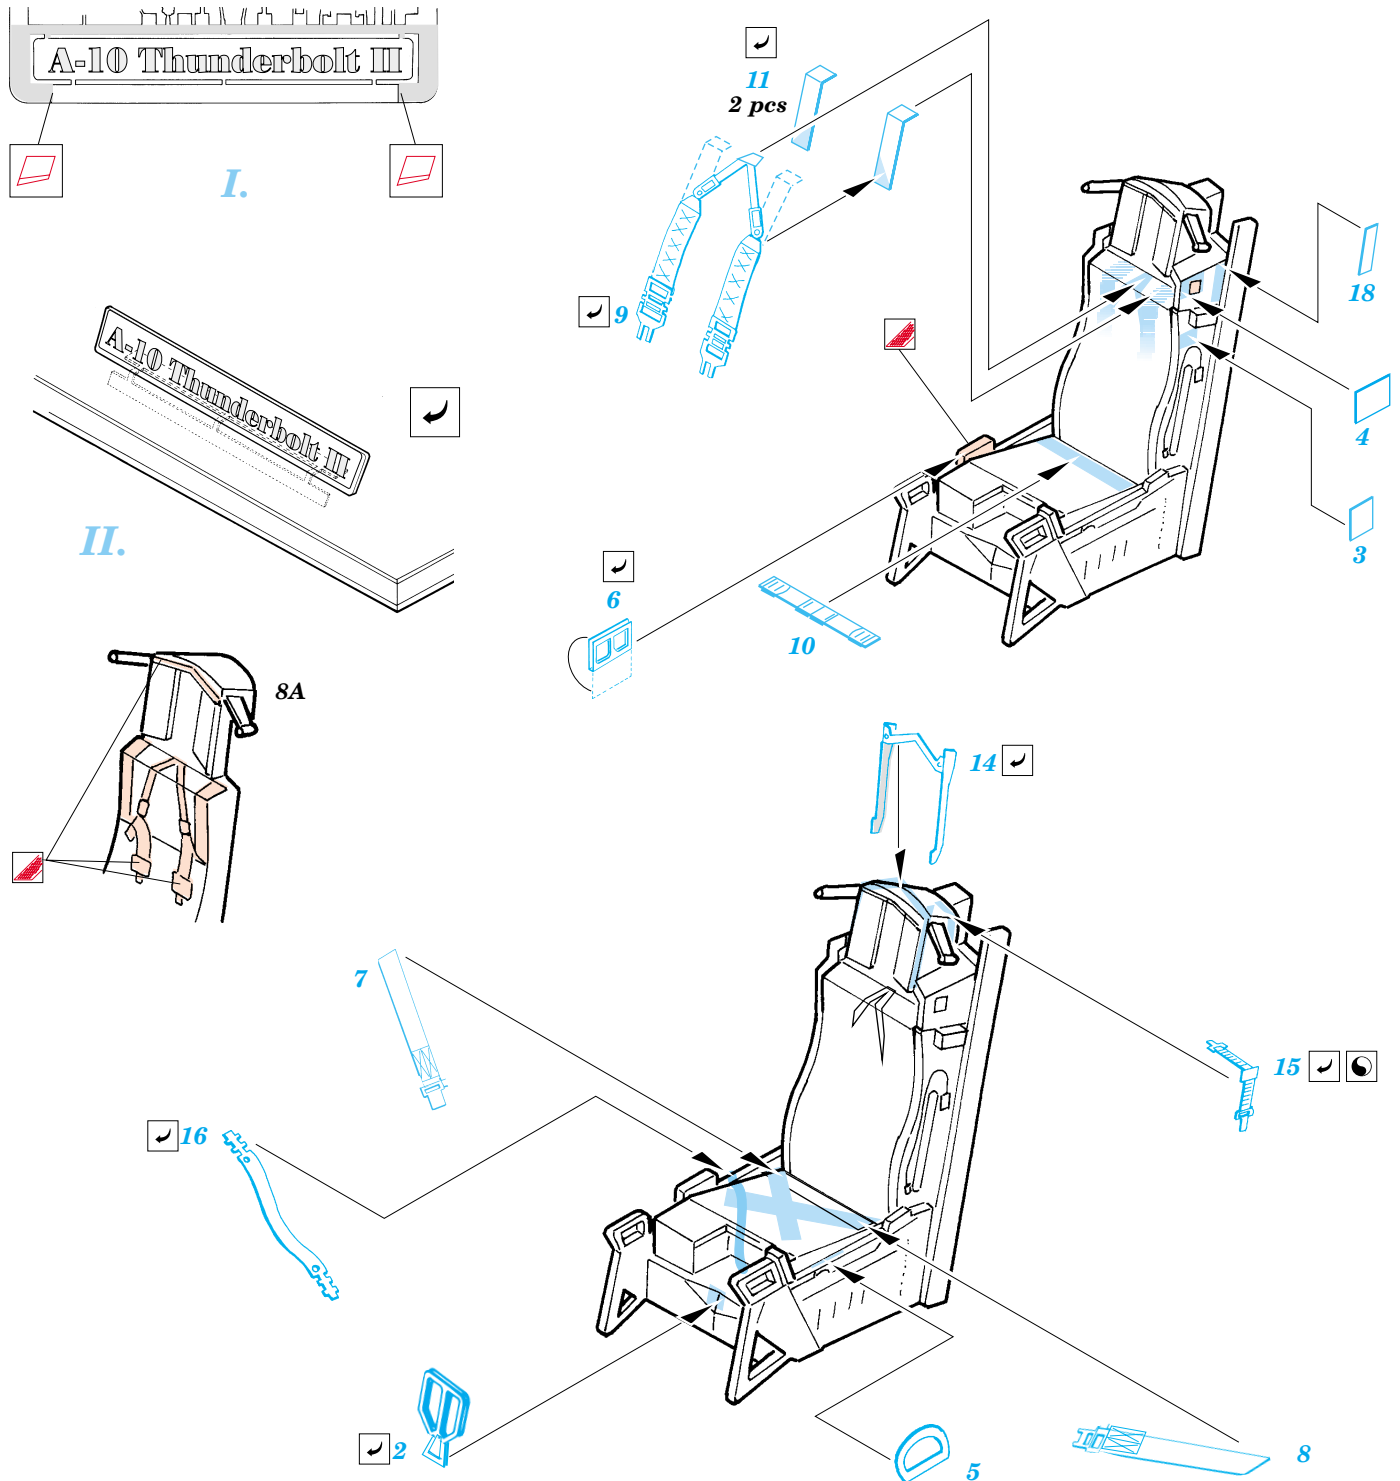

A-10 Thunderbolt II interior

FE377

1/48 scale detail set for Italeri kit • sada detailů pro model Italeri 1/48

Film

-  SYMMETRICAL ASSEMBLY
SYMETRICKÁ MONTÁŽ
-  REMOVE
ODSTRANIT
-  BEND
OHNOUT
-  REPLACE
NAHRADIT
-  GRIND
OBROUSIT
-  OPTION
VOLBA

 ORIGINAL KIT PARTS
PŮVODNÍ DÍLY STAVEBNICE

 PHOTO-ETCHED PARTS
LEPTANÉ DÍLY

 PARTS TO BE REMOVED
DÍLY K ODSTRANĚNÍ

 FILL
TMELIT

REFERENCES:
 Squadron/Signal Publ.: Walk Around # 5517 - A-10 Warthog
 Verlinden Publ.: Lock On # 7 - A-10 Thunderbolt
 Detail & Scale # 19 - A-10 Warthog
 Aeroguide # 23 - Thunderbolt II